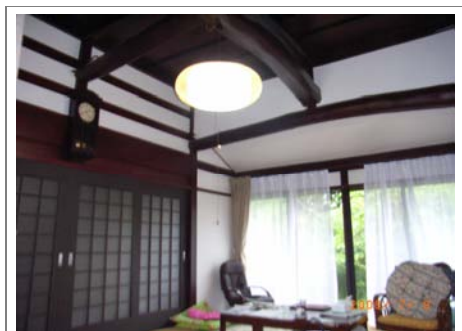

全面改修工事

金沢市 T邸 築30年 工期3ヶ月

外観

リビング

ダイニングキッチン

2F洋室

1Fトイレ

2Fトイレ