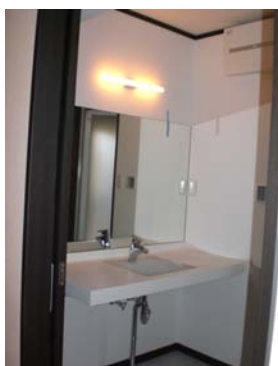

全面改修工事

金沢市 M邸 築100年 工期3ヶ月

外観

洗面室

車庫からの入口

梁

階段吹き抜け

洗面室

車庫

梁

浴室

和室

キッチン

トイレ